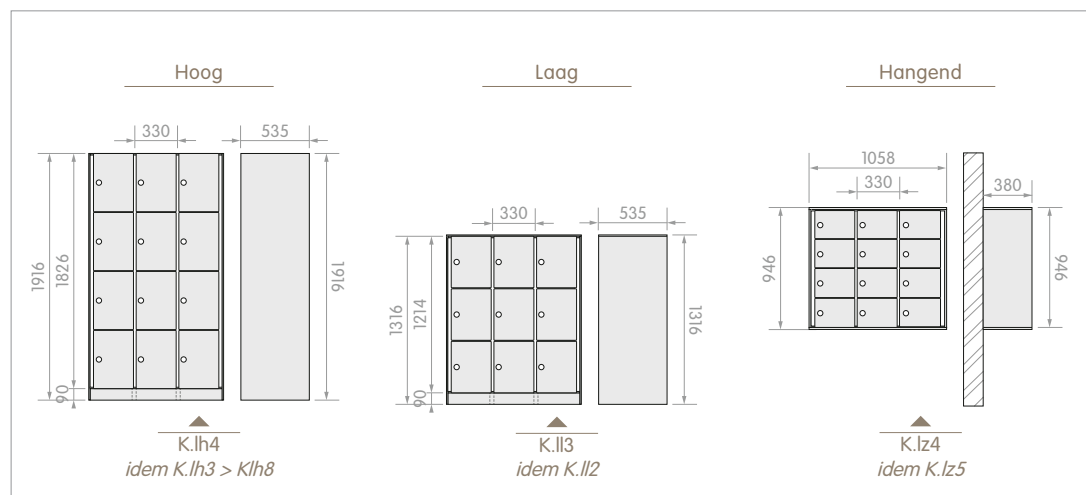

Afkor n.v.
Torkonjestraat 21E
B-8510 Kortrijk-Marke
België
T +32 (0)56 25 86 56
T +32 (0)16 69 92 36

info@afkor.be
www.afkor.be

Onder voorbehoud van technische wijzigingen.