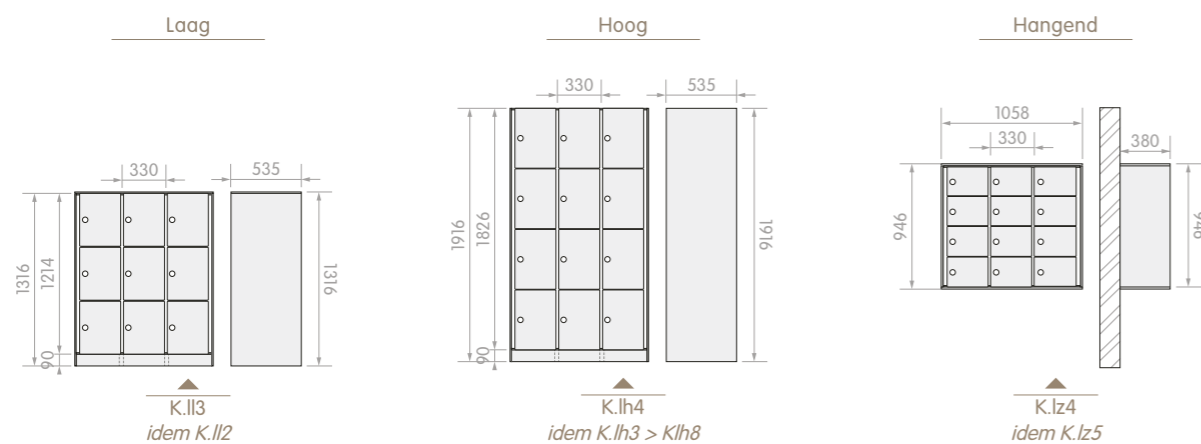

Lockerkasten

► Opties

Met Afkor lockers kiest u voor veiligheid, flexibiliteit én innovatie in één slimme oplossing. Wij bieden een drietal uitbreidingsopties waarmee je de lockers kan opwaarderen.

- **Laag**
De lage lockerkasten bestaan uit 2 of 3 lockers per kolom.
 - TH : 1316 mm incl. sokkel
 - H locker : 605 mm / 402 mm
 - B : 330 mm (netto doorgang 288 mm)
 - TD : 535 mm (netto diepte 500 mm)
- **Hoog**
De hoge lockerkasten bestaan uit 3 tot 8 lockers per kolom
 - TH : 1916 mm incl sokkel
 - H locker : 606 mm / 453 mm / 362 mm / 301 mm / 257 mm / 224 mm
 - B : 330 mm (netto doorgang 288 mm)
 - TD : 535 mm (netto diepte 500 mm)
- **Hangend**
De hangende lockerkasten bestaan uit 4 of 5 lockers per kolom
 - TH : 946 mm
 - H locker : 225 mm / 179 mm
 - TB : 1058 mm (max opstelling per 3 kolommen)
 - B : 330 mm (netto doorgang 288 mm)
 - TD : 380 mm (netto diepte 350 mm)