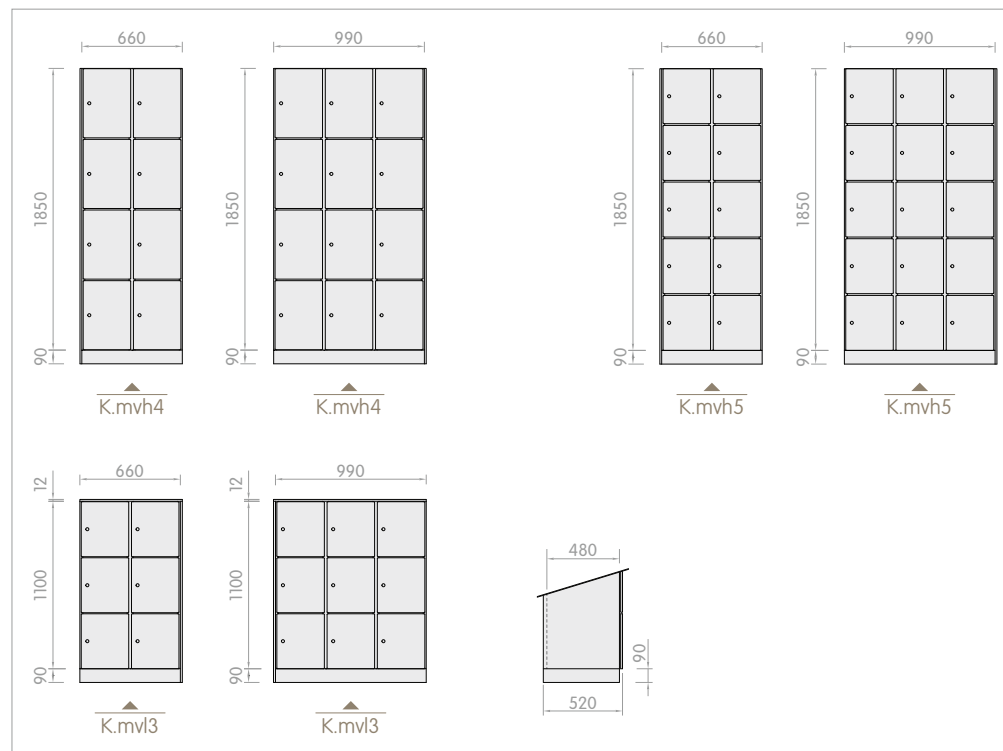

■ Kleuren

Corpus : wit
Deuren, zijpanelen en plinten : keuze uit 3 standaard kleuren (wit, lichtgrijs, antracietgrijs)

* garantie voorwaarden op aanvraag