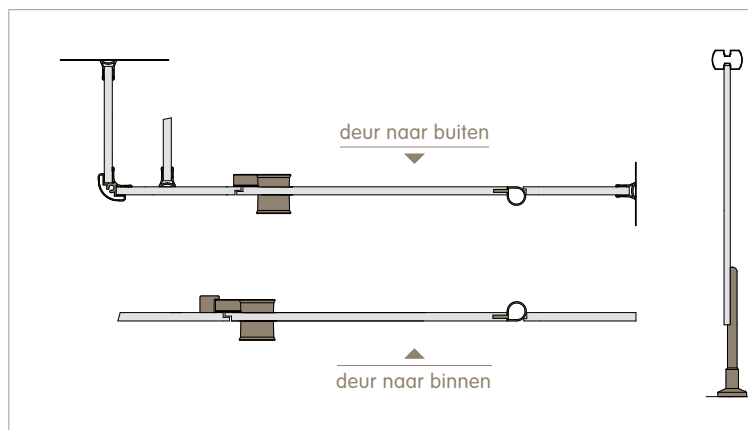

Vingerveilig deurscharnier - 180° openend

Alu oloopscharnier met geïntegreerd dempingsmechanisme (soft-close)

Deurknop en geïntegreerd slot met vrij - bezet indicatie (wit, naturel geanodiseerd of zwart)

■ Kleuren

- Panelen volgens onze kleurenkaart verkrijgbaar in 15 standaardkleuren. Andere kleuren eveneens verkrijgbaar mits meerprijs.
- Aluminium profielen volgens onze kleurenkaart verkrijgbaar in 5 kleuren.
- Aluminium deurknop / slot: mat wit, mat zwart, alu naturel geanodiseerd.