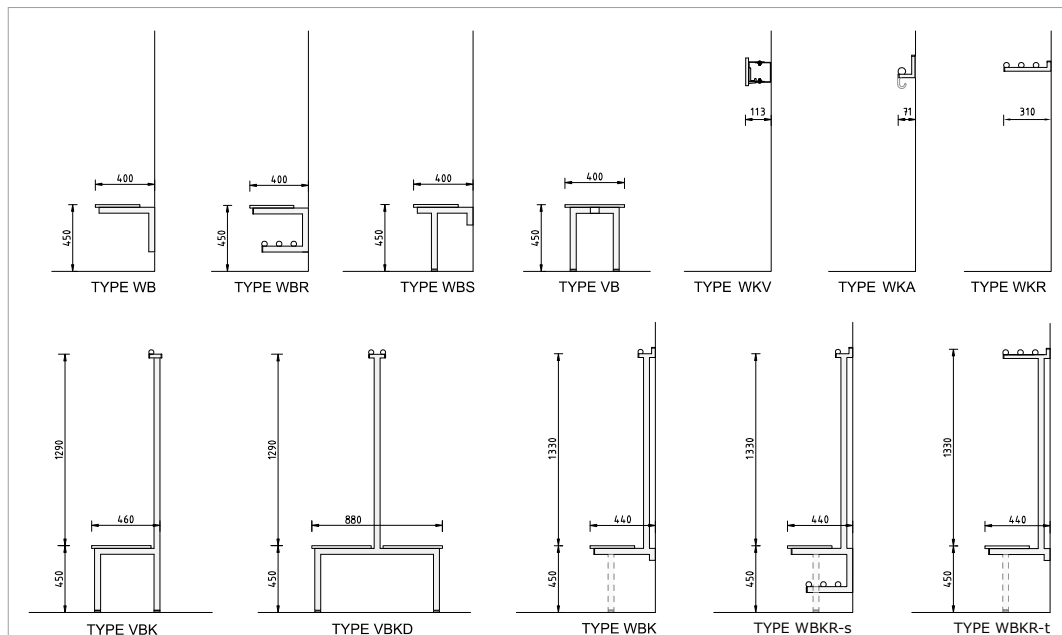

■ Modellen

- WB-D/N: zitbank voor wandbevestiging
- WBR-D/N: zitbank voor wandbevestiging met schoenenrek
- WBS-D/N: zitbank voor wandbevestiging met voetsteun
- VB-D/N: vrijstaande zitbank
- WKV-D/N: wand klerhakenlijst in volkern.
- WKA-D/N: wand klerhakenlijst in alu
- WKR-D/N: wand tassenrek in alu
- VBK-D/N: vrijstaande zitbank met klerhakenlijst type WKA
- WBK-D/N: zitbank voor wandbevestiging met klerhakenlijst type WKA
- WBKR-s-D/N: zitbank voor wandbevestiging met klerhakenlijst type WKA en schoenenrek
- WBKR-t-D/N: zitbank voor wandbevestiging met klerhakenlijst type WKA en tassenrek