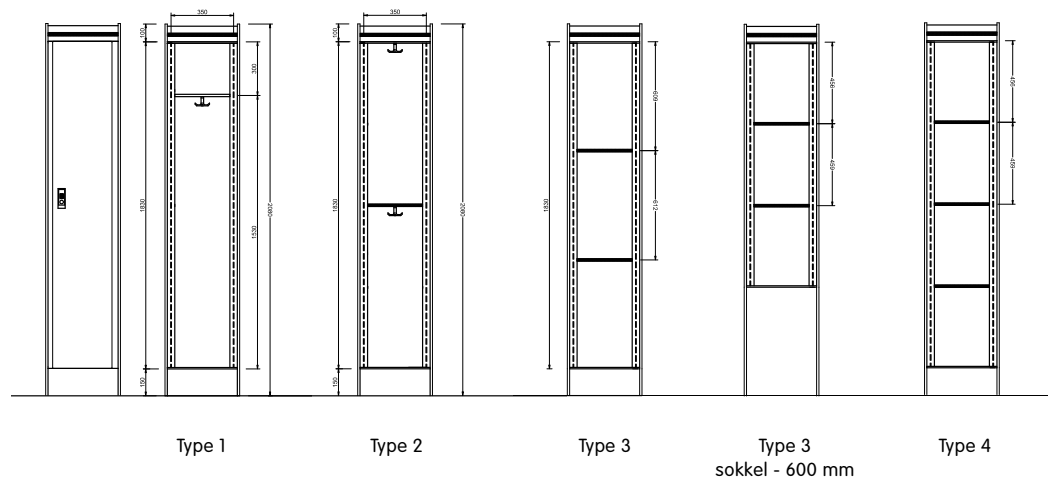

▶ Kleuren

- Corpus : wit
- Deuren en zijpanelen : volgens kleurenkaart Afkor
- Aluminium LED- en deurprofielen : naturel geanodiseerd, mat wit, mat zwart

Kastbreedte : 300 / 350 / 400 mm (asmaat)