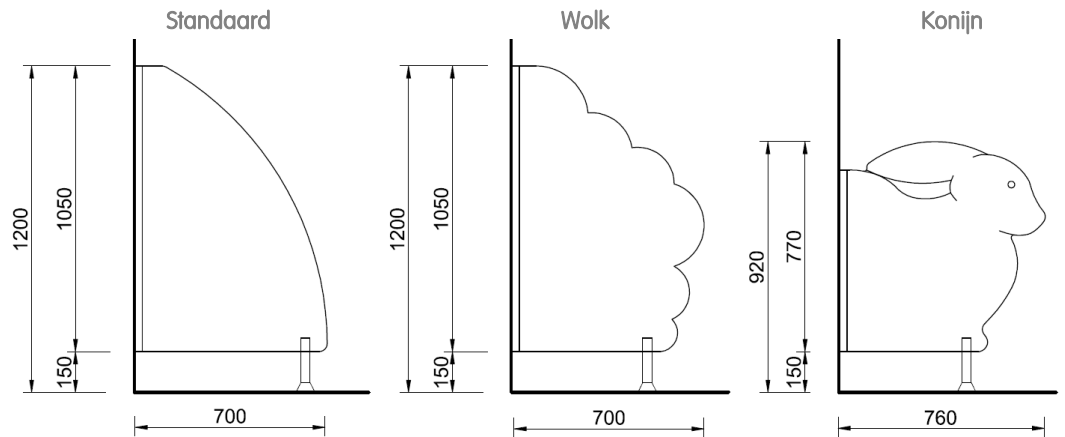

AFKOR® Type U.kleuterscherm

Technische fiche

Technische eigenschappen

- **Materiaal**
HPL-plaat 13 mm dik; 1200 / 920 mm x 700 / 760 mm.
Geëxtrudeerde aluminium bevestigingsprofiel 1050 / 770 mm met clipsprofiel 33 x 30 mm.
Wandcontact profiel 1050 / 770 mm x 30 mm.
Voorzien van een in de hoogte verstelbaar kunststof pootje.
Totale hoogte (inclusief pootje) 1200 / 920 mm (1050 + 150 mm / 770 + 150 mm).
- **Kleuren**
Keuze uit de actuele Afkor kleurenkaart.
- **Variant - meerprijs**
 - ▶ Wolk- of konijn-uitvoering in plaats van standaard-uitvoering.
 - ▶ Aluminium pootje in plaats van nylon pootje.
 - ▶ Inox pootje in plaats van nylon pootje.