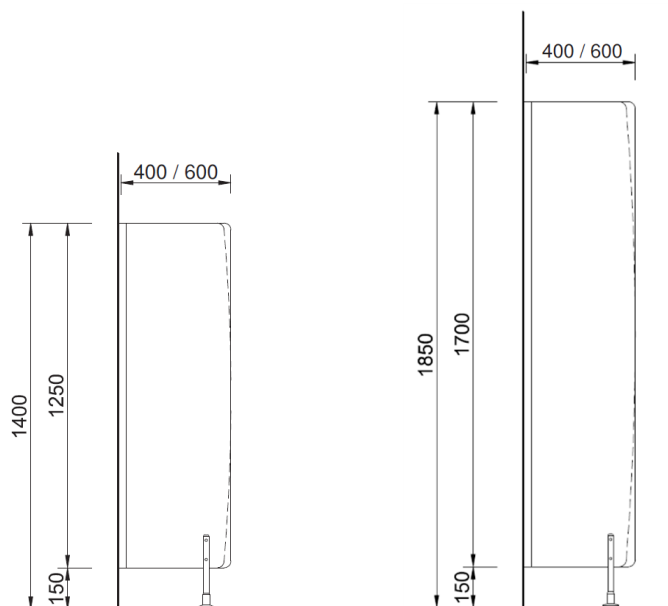

AFKOR® Type U.1400 / U.1850

Technische fiche

Technische eigenschappen

- **Materiaal**
HPL-plaat 13 mm dik; 1250 / 1700 mm x 400 / 600 mm.
Geëxtrudeerde aluminium bevestigingsprofiel 1250 / 1700 mm met clipsprofiel 33 x 30 mm.
Wandcontact profiel 1250 / 1700 mm x 30 mm.
Voorzien van een in de hoogte verstelbaar kunststof pootje.
Totale hoogte (inclusief pootje) 1400 / 1850 mm (1250 + 150 mm / 1700 + 150 mm)
- **Kleuren**
Keuze uit de actuele Afkor kleurenkaart.
- **Variant**
 - ▶ Licht-gebogen paneel in plaats van rechthoekig paneel.
 - ▶ Aluminium pootje in plaats van nylon pootje - meerprijs.
 - ▶ Inox pootje in plaats van nylon pootje - meerprijs.