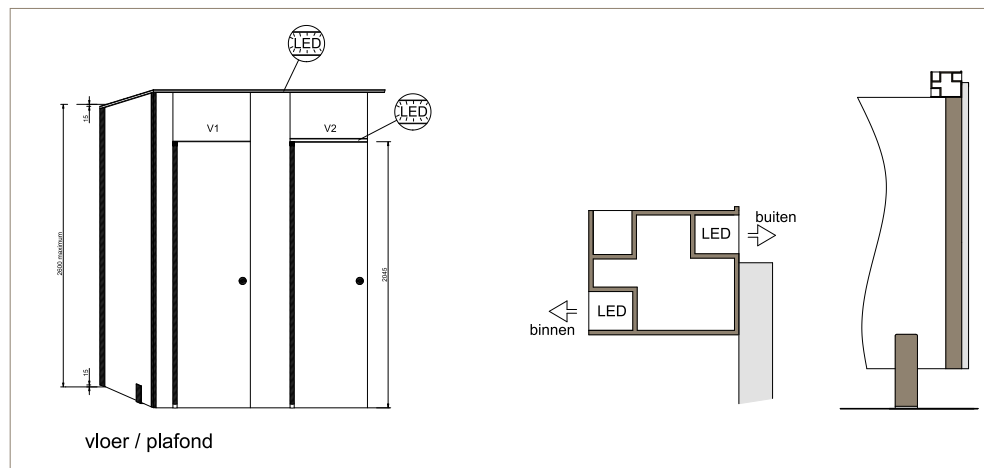

■ Kleuren

Panelen volgens onze kleurenkaart verkrijgbaar in 15 standaardkleuren. Andere kleuren mogelijk op aanvraag.

Aluminium profielen en deurbeslag verkrijgbaar in 3 kleuren (alu naturel geanodiseerd, mat wit of mat zwart)