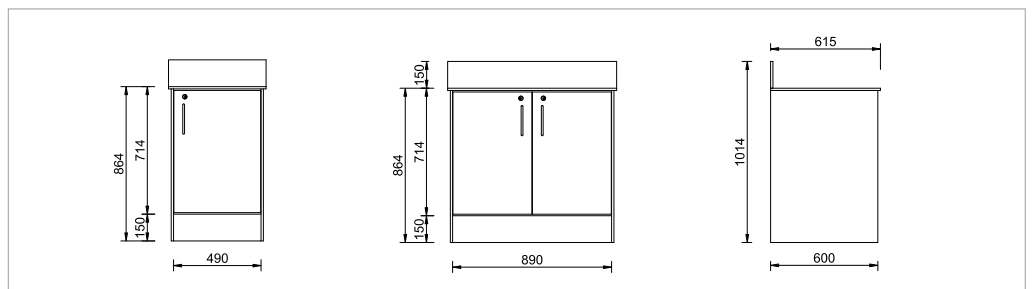

Onder voorbehoud van technische wijzigingen.

Afkor NV

Torkonjestraat 21E
8510 Kortrijk-Marke
België - Belgium

T +32 (0)56 25 86 56

info@afkor.be
www.afkor.be