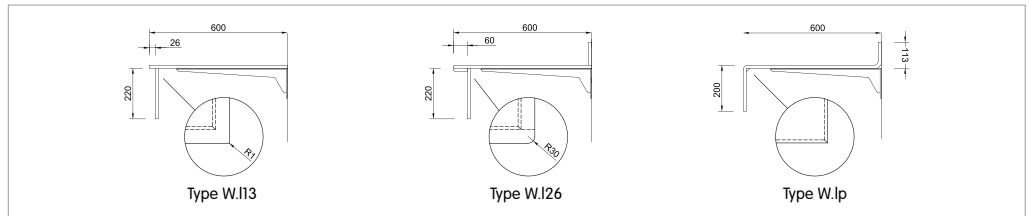

Ingebouwde lavabo in wastafelblad

Speciale uitvoering op maat

AFKOR®

Type W

Technische kenmerken ► Wastafels

Lavabotablet Type W.I

- **Concept**
Vlakke wastafel in massieve 13 mm kunststofplaat 'HPL'
Neerhangend en terugliggend zichtscherf 200 - 220 mm, met of zonder plint bovenaan. h : 100 mm
- **Modellen**
 - Type W.I13: strak bovenblad, randen en hoeken gebroken.
 - Type W.I26: vlakke wastafel dikte 13 mm, vooraan opgedikt tot 26 mm, rondgefreesd en met een veilige hoekradius van 30 mm.
 - Type W.Ip: postform wastafel dikte 13 mm.

Afmetingen

- Diepte: standaard 600 mm. Lengte: zonder naden tot 2750 mm.

Dragers

- Metalen draagkonsolen 480 mm x 130 mm, draagkracht 150 kg, voorzien van een milieuvriendelijke anti-corrosiebescherming en afgewerkt met een donkergrijze epoxy polyester coating.