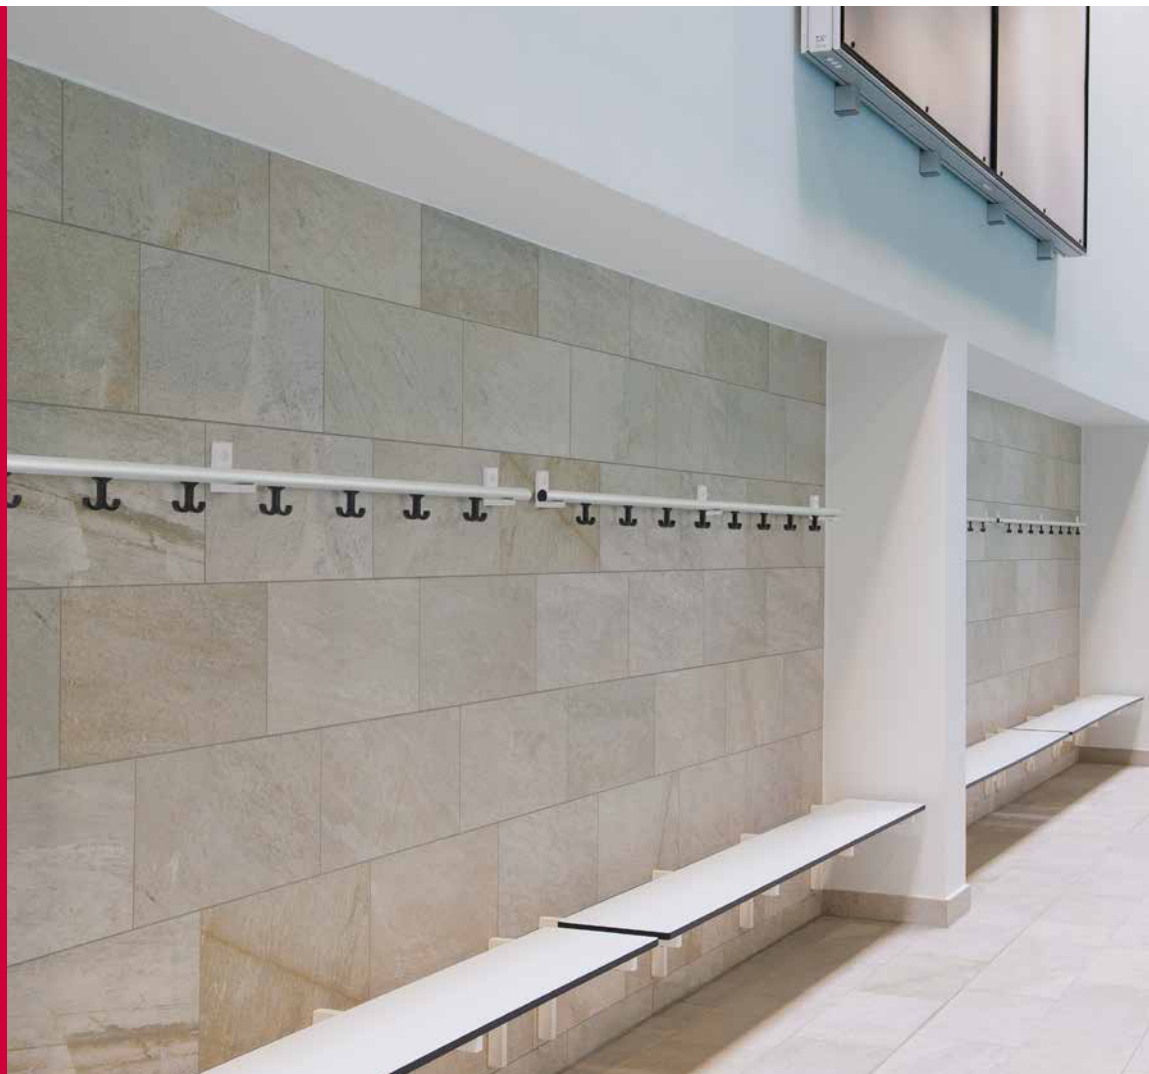

AFKOR®

“

De banken uit massieve kunststofplaten zijn buitengewoon slijtvast, vochtbestendig en onderhoudsvriendelijk.

”

► Type B

Banken & kleeerhakenlijsten