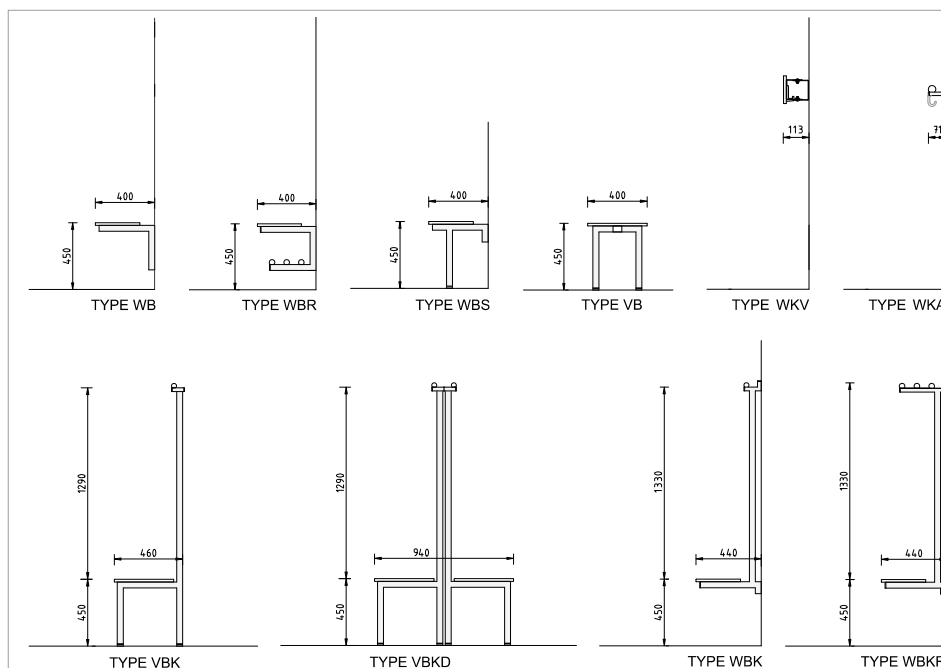

■ Modellen

- VB-D/N: vrijstaande zitbank
- VBK-D/N: vrijstaande zitbank met klerhakenlijst type WKA
- WB-D/N: zitbank voor wandbevestiging
- WBR-D/N: zitbank voor wandbevestiging met schoenrek
- WBS-D/N: zitbank voor wandbevestiging met voetsteun
- WBK-D/N: zitbank voor wandbevestiging met klerhakenlijst type WKA
- WBKR-D/N: zitbank voor wandbevestiging met klerhakenlijst type WKA en tassenrek
- WKA-D/N: wand klerhakenlijst in alu
- WKV-D/N: wand klerhakenlijst in volkern.