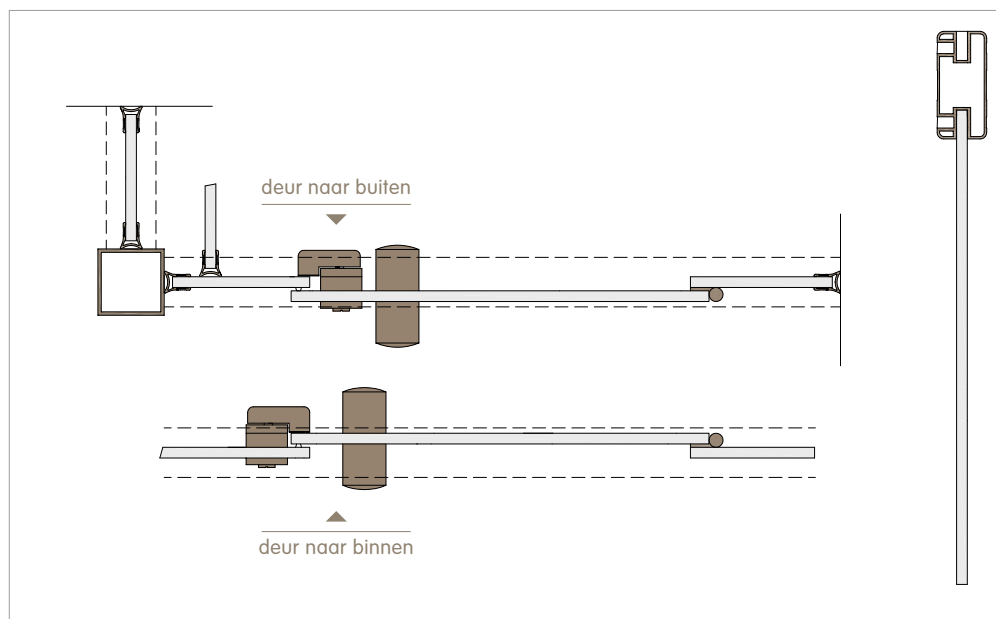

■ Afmetingen

Ieder project wordt op maat gemaakt. De hoogte van de voor- en zijwand is standaard 2130mm, 150mm vrije ruimte onderaan inbegrepen. Andere hoogten zijn mogelijk tegen meerprijs.

■ Wanden

Massieve, decoratieve en zelfdragende kunststofplaten, vervaardigd op basis van thermohardende kunststofharsen, homogeen versterkt met cellulosevezels en dubbelzijdig afgewerkt met een decoratief melamine oppervlak. De zichtbare randen zijn gebroken. Het plaatmateriaal is absoluut waterbestendig, bezit een hoge stootvastheid en is onderhoudsvriendelijk. Dikte van de platen: 13mm.

■ Profielen

Geëxtrudeerde aluminium profielen, nadien gemoffeld met polyester poederlak. De diverse afmetingen zijn :

- ▶ Voor de stabilisator boven de voorwand en zijwand: 130 x 60mm.
- ▶ Voor de U-profielen voor muur- en wandbevestiging: 32 x 26mm.
- ▶ Voor de vrijstaande hoeken: alu-kolom 80 x 80 mm.

■ Beslag

Drie oploopscharnieren waardoor de deuren zelfsluitend zijn. 2 vaste deurknoppen en een vrij/bezetslot dat in noodgeval vanaf de buitenzijde kan geopend worden. Alles in hoogwaardig nylon en onzichtbaar vastgeschroefd.

■ Kleuren

- ▶ Panelen volgens onze kleurenkaart verkrijgbaar in 15 standaardkleuren.
Andere kleuren mogelijk tegen meerprijs.
- ▶ Nylon onderdelen en aluminium profielen volgens onze kleurenkaart verkrijgbaar in 5 kleuren.