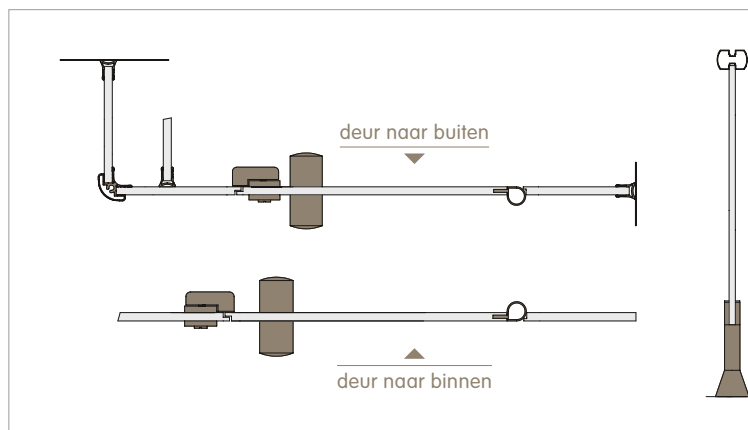

Vingerveilig deurscharnier - 180° openend

Alu oloopscharnier met geïntegreerd dempingsmechanisme

Open stand vanaf 150°

■ Kleuren

▶ Panelen volgens onze kleurenkaart verkrijgbaar in 15 standaardkleuren.

Andere kleuren eveneens verkrijgbaar mits meerprijs.

▶ Nylon onderdelen en aluminium profielen volgens onze kleurenkaart verkrijgbaar in 5 kleuren.

▶ Aluminium deurknop / slot: mat wit, mat zwart, alu naturel geanodiseerd.