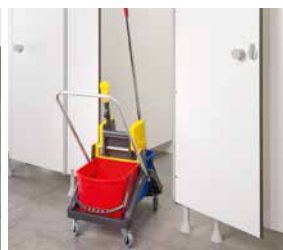

Open stand vanaf 150°