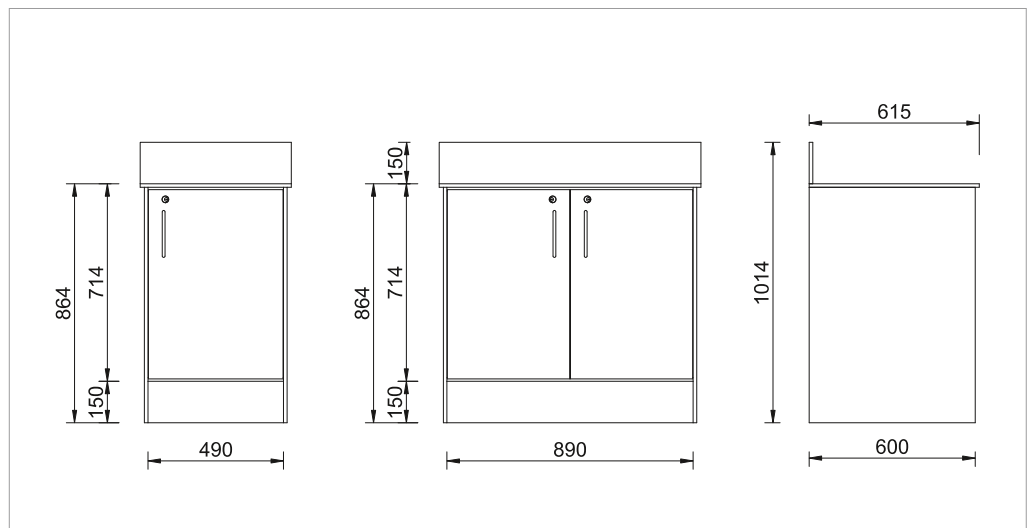

- **Concept**
  Dit functionele wasmeubel, gemaakt uit 13 mm HPL en bestaande uit verschillende modules tot een alles-in-1 meubel, is uiterst gebruiksvriendelijk, veilig en ontworpen voor zeer intensief gebruik.
  Wastafelblad met of zonder opstand (h = 150 mm) uit één stuk (max. lengte 2750 mm). Maximale hygiëne. Alle randen en hoeken rondgefreesd.
  Het wasmeubel wordt op een aluminium sokkel geplaatst met in de hoogte instelbare pootjes, mooi afgewerkt met een HPL plint.
- **Module 1 : Meubelunit met of zonder uitsparing voor lavabo's**
  Unit met dubbele draaideuren incl. soft close functie, met licht gebogen inox deurgreep, afsluitbaar.
  Voorzien van rijboringen voor legplank incl. 1 legplank.
  Optie : lavabo (onderbouw of bovenbouw) excl. kraanarmaturen. Keuze volgens gamma Afkor.
- **Module 2 : Meubelunit met of zonder uitsparing voor lavabo**
  Unit met enkele draaideur incl. soft close functie, met licht gebogen inox deurgreep, afsluitbaar.
  Voorzien van rijboringen voor legplank incl. 1 legplank.
  Optie : lavabo (onderbouw of bovenbouw) excl. kraanarmaturen. Keuze volgens gamma Afkor.
- **Module 3 : Meubelunit met open vakken**
  Unit met 4 open vakken, vaste maatvoering.
- **Module 4 : Meubelunit met afvalmand**
  Unit met opening in wastafel, afsluitbare draaideur en uitschuifbare papiermand.
- **Afmetingen**
  Module 1 : H : 864 mm incl. 150 mm sokkel met plint, B : 890 mm, D : 600 mm.
  Modules 2 tem 4 : H : 864 mm incl. 150 mm sokkel met plint, B : 490 mm, D : 600 mm.
- **Kleuren**
  Corpus en wastafelblad : wit of lichtgrijs
  Deuren : volgens kleurenkaart Afkor verkrijgbaar in 14 standaardkleuren.