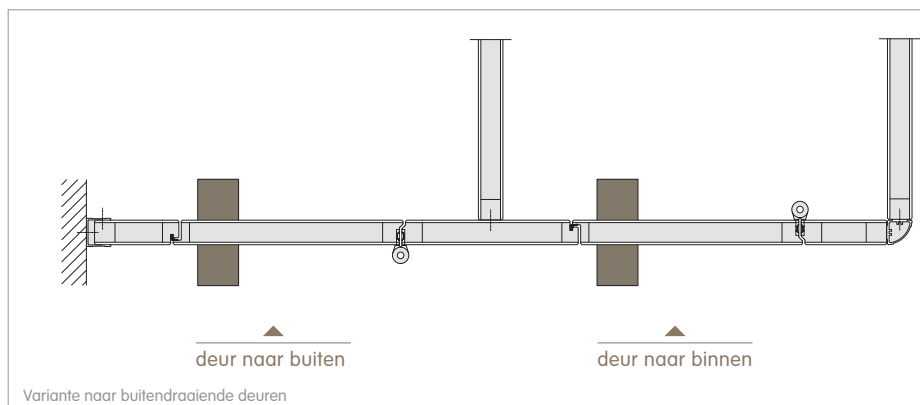

Onderhoudsvrije
3-rollenscharnier

Wc slot met dagschoot
en deurknop

Wc slot met dagschoot
en deurruk

Terugliggend pootje
op tussenwand

■ Toepassingen

Type Primo bevelen wij aan voor toilet, omkleed- en douchecabines in kantoren, openbare gebouwen, hotels, enz.