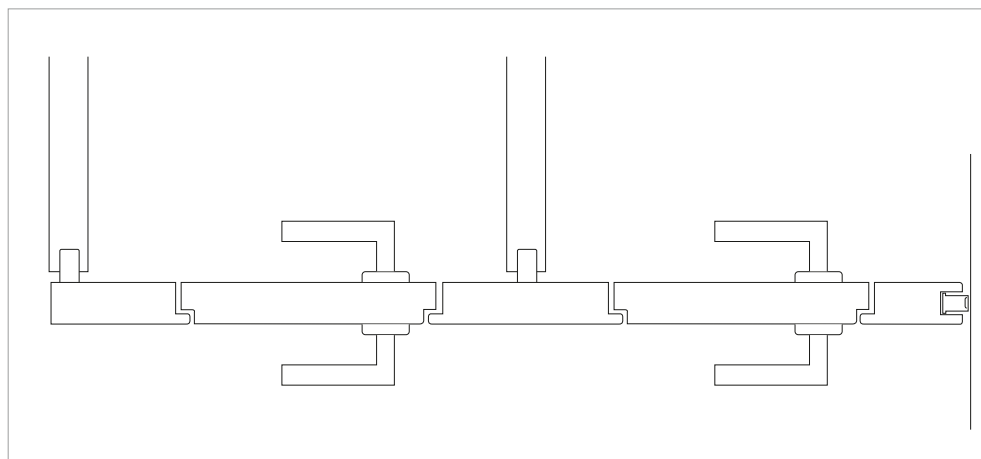

Plafond aansluiting

Aluminium zelfsluitende scharnieren

Geanodiseerde deurkrukarnatuur
met vrij/bezet functie

■ Toepassingen

Type classiccell bevelen wij aan voor toilet, omkleed- en douchecabines in kantoren, openbare gebouwen, hotels, enz.